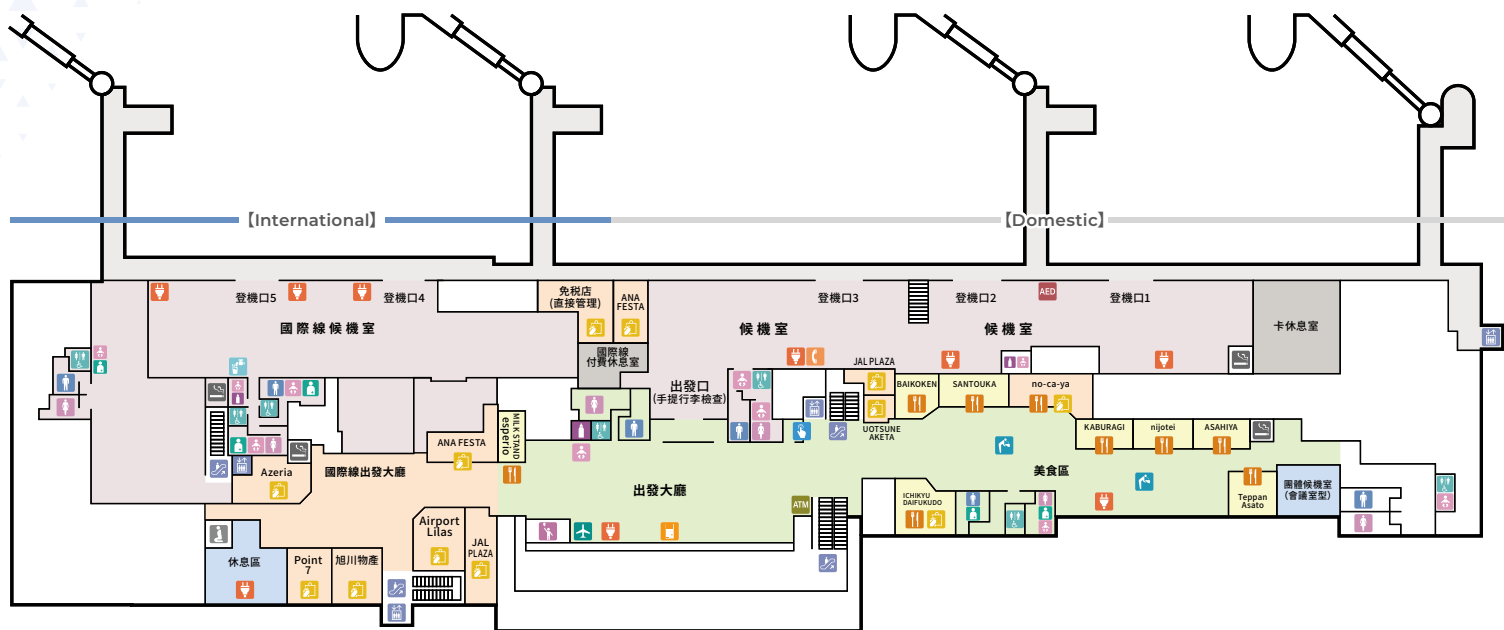

[設施符號註解]

電梯	手扶梯	公用電話	男用洗手間	女用洗手間	多功能洗手間	尿布台	育嬰室	用餐	商店	ATM 自動提錢機	兒童遊樂區	飛行模擬機

自動體外心臟電擊器	吸菸室	祈禱室	充電器	熱水器	人工肛門洗盆	零鈔兌換機	對講機	飲水處

旭川機場航廈

北海道上川郡東神樂町東2線16號98番地
電話 : 0166-83-3939