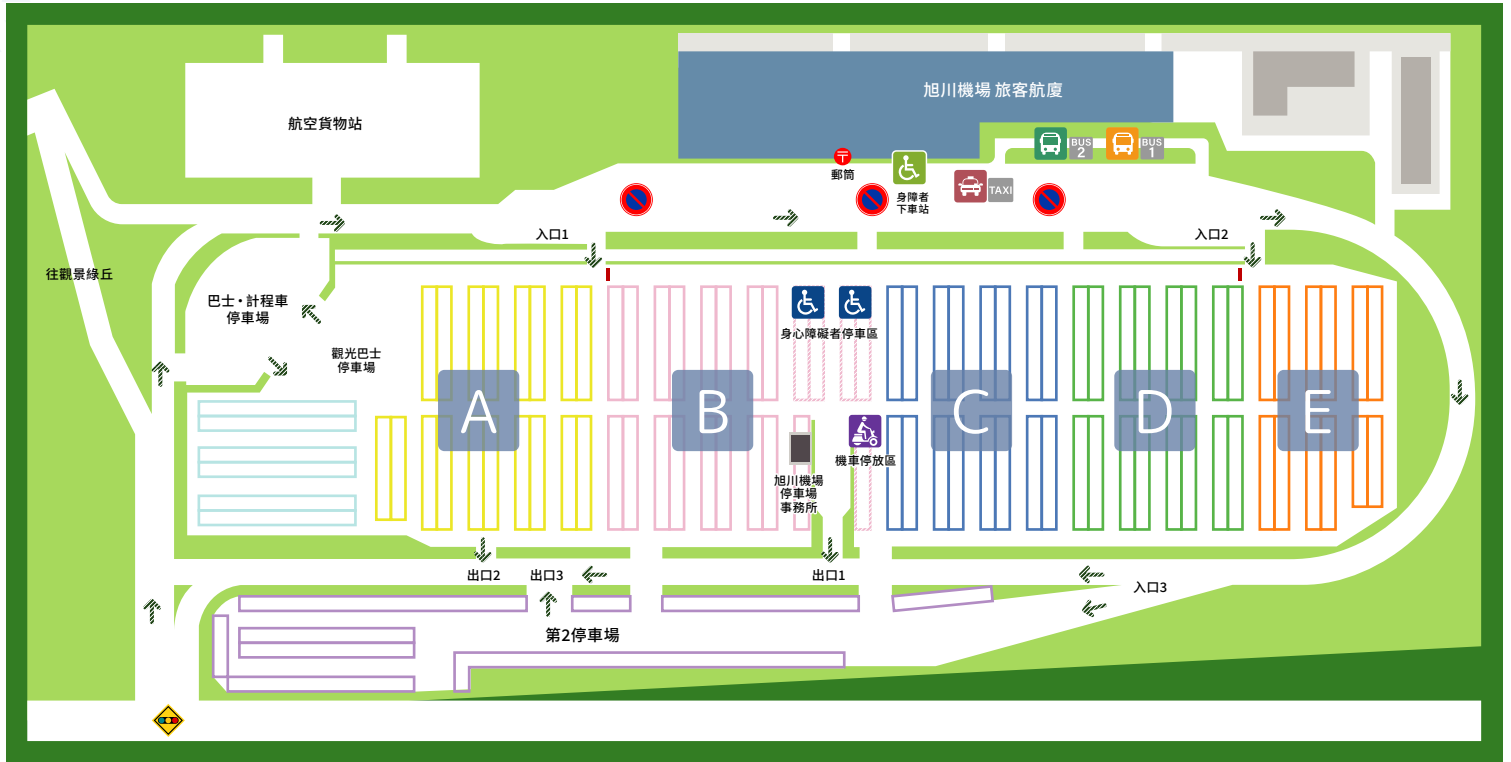

旭川機場航廈

北海道上川郡東神樂町東2線16號98番地  
電話: 0166-83-3939

[設施符號註解]

- |    |     |      |       |       |        |     |     |    |    |              |       |       |
|----|-----|------|-------|-------|--------|-----|-----|----|----|--------------|-------|-------|
|    |     |      |       |       |        |     |     |    |    |              |       |       |
| 電梯 | 手扶梯 | 公用電話 | 男用洗手間 | 女用洗手間 | 多功能洗手間 | 尿布台 | 育嬰室 | 用餐 | 商店 | ATM<br>自動提錢機 | 兒童遊樂區 | 飛行模擬機 |
- 
- |           |     |     |     |     |        |       |     |     |
|-----------|-----|-----|-----|-----|--------|-------|-----|-----|
|           |     |     |     |     |        |       |     |     |
| 自動體外心臟電擊器 | 吸菸室 | 祈禱室 | 充電器 | 熱水器 | 人工肛門洗盆 | 零鈔兌換機 | 對講機 | 飲水處 |

旭川機場航廈

北海道上川郡東神樂町東2線16號98番地  
電話 : 0166-83-3939

### [設施符號註解]

### 旭川機場航廈

北海道上川郡東神樂町東2線16號98番地  
電話：0166-83-3939

[設施符號註解]

-   
 身心障礙者停車區
-   
 機車停放區
-  BUS 1  
 往旭川市區方向  
1號巴士站牌
-  BUS 2  
 往旭山動物園、  
旭岳、美瑛、  
富良野方向  
2號巴士站牌
-  TAXI  
 計程車乘車處  
(中型・小型)
-   
 紅綠燈
-   
 禁止停車
-   
 身障者下車站