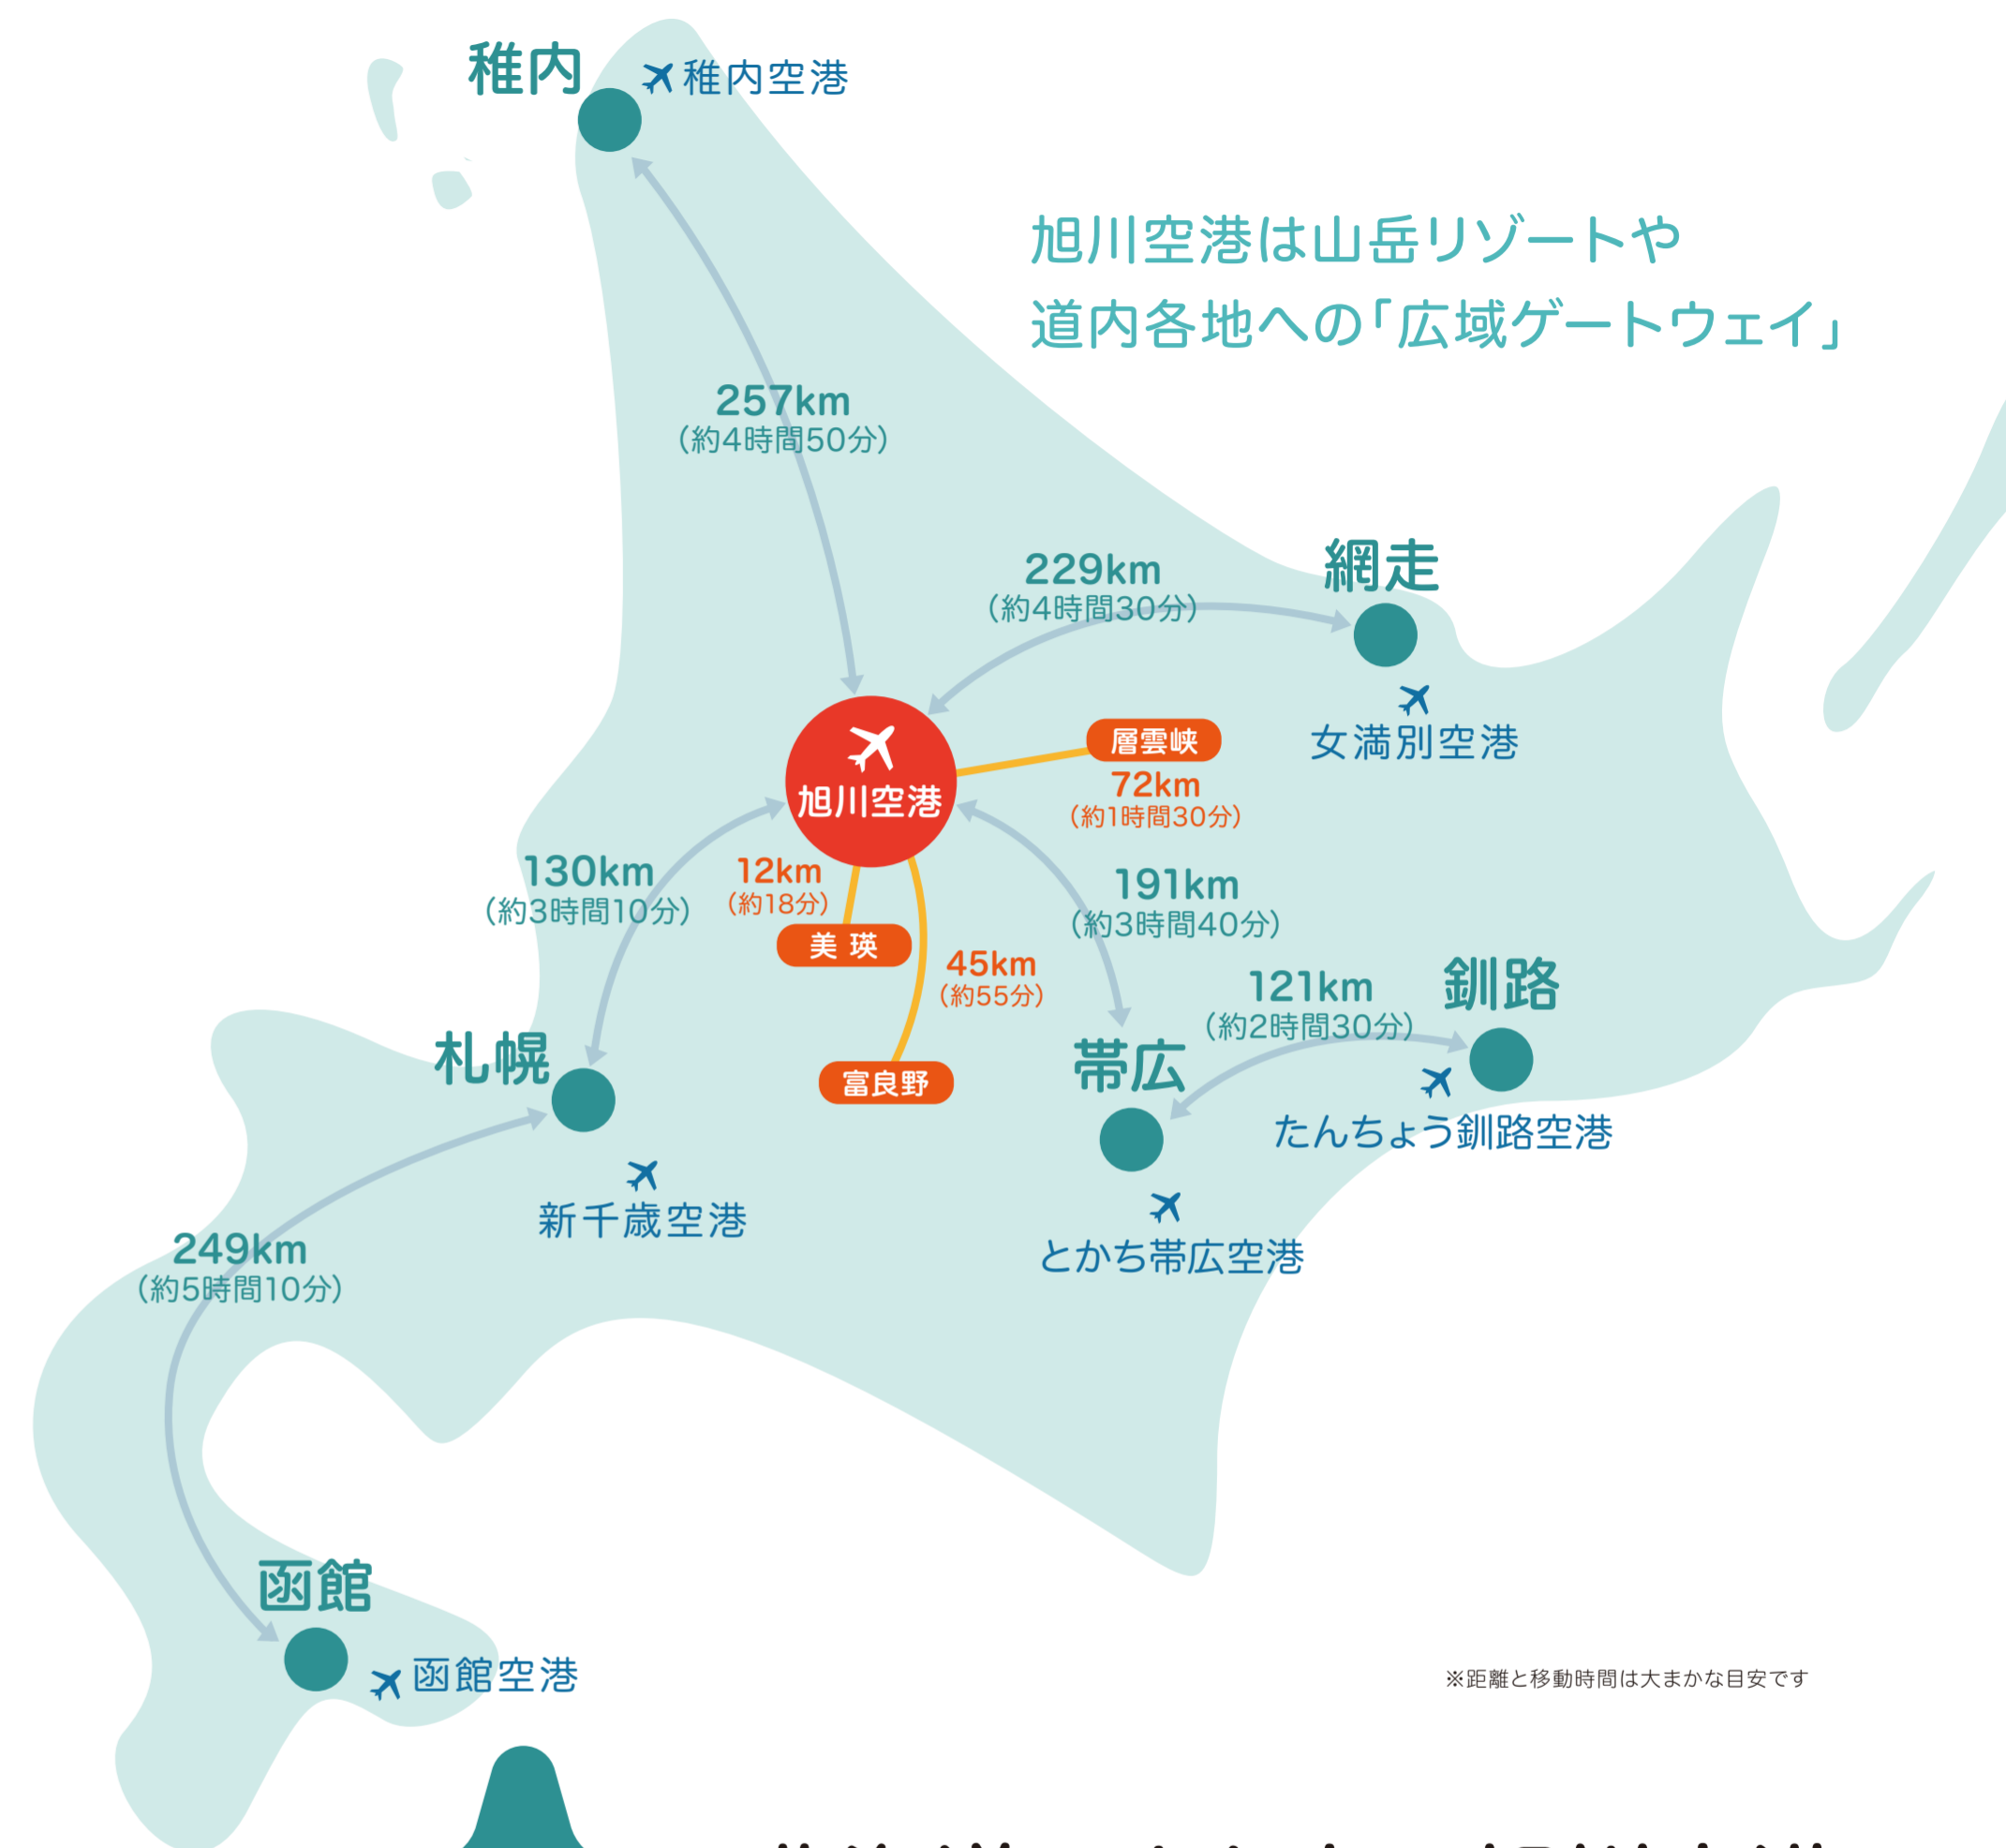

遊ぶ・食べる・観るのどまん中

# Asahikawa Airport!!!

北海道のまん中・旭川空港  
Center of Hokkaido - Asahikawa Airport

〒071-1562 北海道上川郡東神楽町東2線16号98番地  
TEL 0166-83-3939 FAX 0166-83-3408

**旭川空港ビル株式会社** 旭川空港利用拡大期成会

就航率99%の安心。旭川空港の冬季の就航率は過去10年にわたり99パーセントと、雪国でありながら万全な除雪体制で皆様の空の旅を支えています。  
就航率は：運航予定便数に対して「実際にどのくらい運航したのか」を示した割合。数値が高いほど欠航が少ないことを表す。