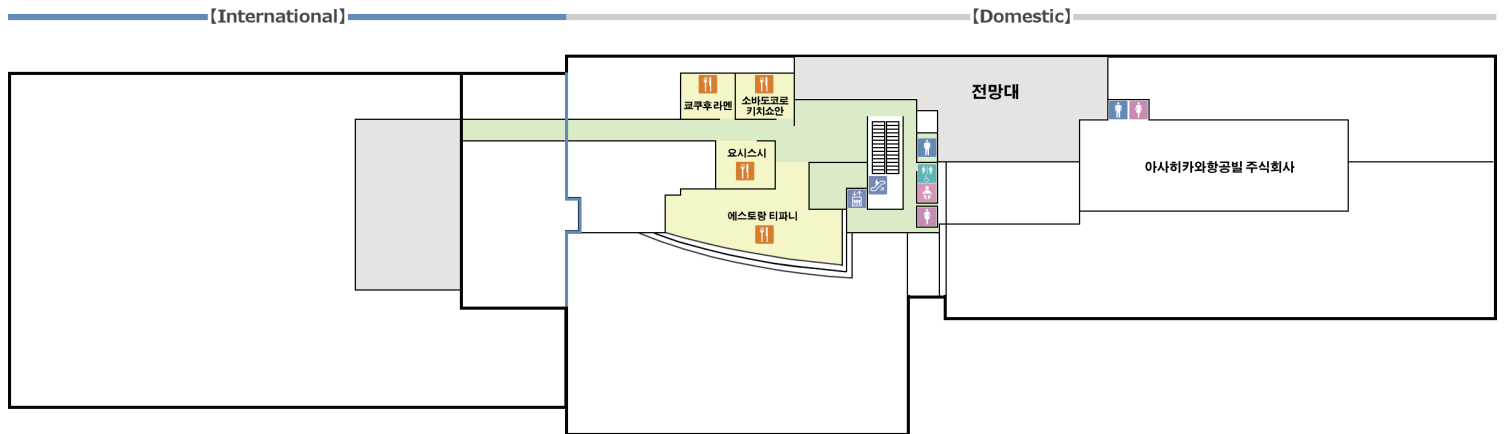

아사히카와공항 터미널

홋카이도 가미카와군 히가시카구라초 히가시 2쉐 16고 98반치
연락처 0166-83-3939

아사히카와공항 터미널 2층 안내

[시설 표기 설명]

- | | | | | | | | | | | | | | |
|-------|--------|------|--------|--------|---------|---------|-----|-----|----|--------|--------------|-------|-----------|
| | | | | | | | | | | | | | |
| 엘리베이터 | 에스컬레이터 | 공중전화 | 남자 화장실 | 여자 화장실 | 다목적 화장실 | 기저귀 교환대 | 수유방 | 음식점 | 매점 | 복사, 팩스 | ATM(현금자동인출기) | 키즈 코너 | 프라이트 슈미러터 |
| | | | | | | | | | | | | | |
| 안마의자 | AED | 흡연소 | 예배실 | 충전기 | 온수기 | 오스트메이트 | | | | | | | |

아사히카와공항 터미널

홋카이도 가미카와군 히가시카구라초 히가시 2쉐 16고 98반치
연락처 0166-83-3939

아사히카와공항 터미널 3층 안내

[시설 표기 설명]

- 
 엘리베이터
- 
 에스컬레이터
- 
 남자 화장실
- 
 여자 화장실
- 
 다목적 화장실
- 
 기저귀 교환대
- 
 음식점

아사히카와공항 터미널

홋카이도 가미카와군 히가시카구라초 히가시 2썬 16고 98반치
 연락처 0166-83-3939