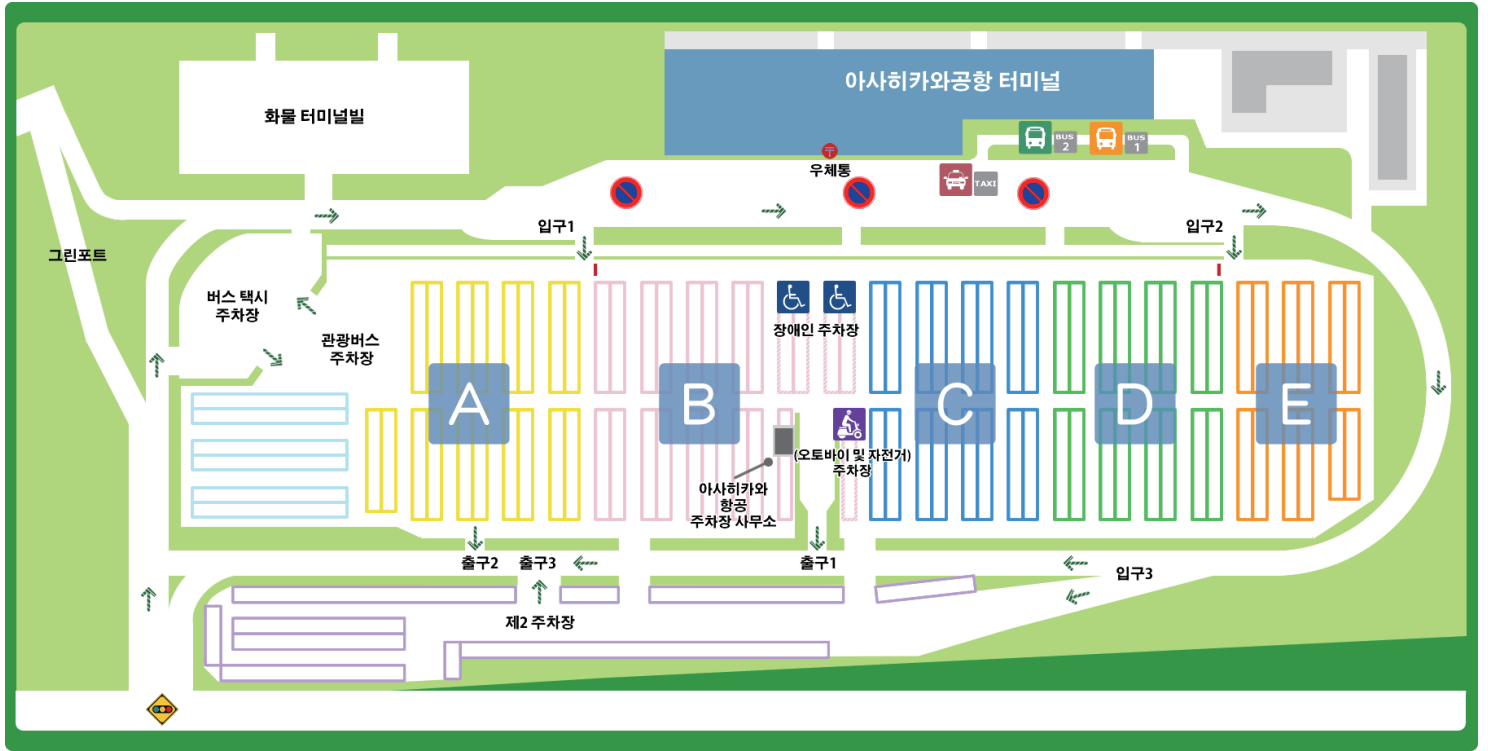

아사히카와공항 터미널 1층 안내

[시설 표기 설명]

엘리베이터	에스컬레이터	공중전화	남자 화장실	여자 화장실	다목적 화장실	기저귀 교환대	코인로커	버스표 발권기	환전기	주차요금 선불기	택배 접수 카운터	종합안내
ATM(현 금자동인 출기)	AED	흡연소	경찰	아사히카와 시내 방향 버스 정류장 1	아사히카와 시내 아사히 다케비 에이. 후라노 방향 버스 정류장 2	아마 동물원 아사히 다케비 에이. 후라노 방향 버스 정류장 2	택시 승차장	환전소	온수기	SIM	오스트 메이트	

아사히카와공항 터미널

홋카이도 가미카와군 히가시카구라초 히가시 2쉐 16고 98반치
연락처 0166-83-3939

아사히카와공항 터미널 2층 안내

[시설 표기 설명]

- | | | | | | | | | | | | | | |
|-------|--------|------|--------|--------|---------|---------|-----|-----|----|--------|--------------|-------|-----------|
| | | | | | | | | | | | | | |
| 엘리베이터 | 에스컬레이터 | 공중전화 | 남자 화장실 | 여자 화장실 | 다목적 화장실 | 기저귀 교환대 | 수유방 | 음식점 | 매점 | 복사, 팩스 | ATM(현금자동인출기) | 키즈 코너 | 프라이트 슈미러터 |
| | | | | | | | | | | | | | |
| 안마의자 | AED | 흡연소 | 예배실 | 충전기 | 온수기 | 오스트메이트 | | | | | | | |

아사히카와공항 터미널

홋카이도 가미카와군 히가시카구라초 히가시 2쉐 16고 98반치
연락처 0166-83-3939

아사히카와공항 터미널 3층 안내

[시설 표기 설명]

- 
 엘리베이터
- 
 에스컬레이터
- 
 남자 화장실
- 
 여자 화장실
- 
 다목적 화장실
- 
 기저귀 교환대
- 
 음식점

아사히카와공항 터미널

홋카이도 가미카와군 히가시카구라초 히가시 2썬 16고 98반치
 연락처 0166-83-3939

아사히카와공항 터미널

[시설 표기 설명]

- 
 장애인 주차장
- 
 (오토바이 및 자전거) 주차장
- 
 아사히카와 시내 방향 버스 정류장¹
- 
 아사히 야마 동물원, 아사히 다케비 에이, 후라노 방향 버스 정류장²
- 
 택시 승차장 (중형, 소형)
- 
 신호기
- 
 주차금지

아사히카와공항 터미널

홋카이도 가미카와군 히가시카구라초 히가시 2쉐 16고 98번치
 연락처 0166-83-3939