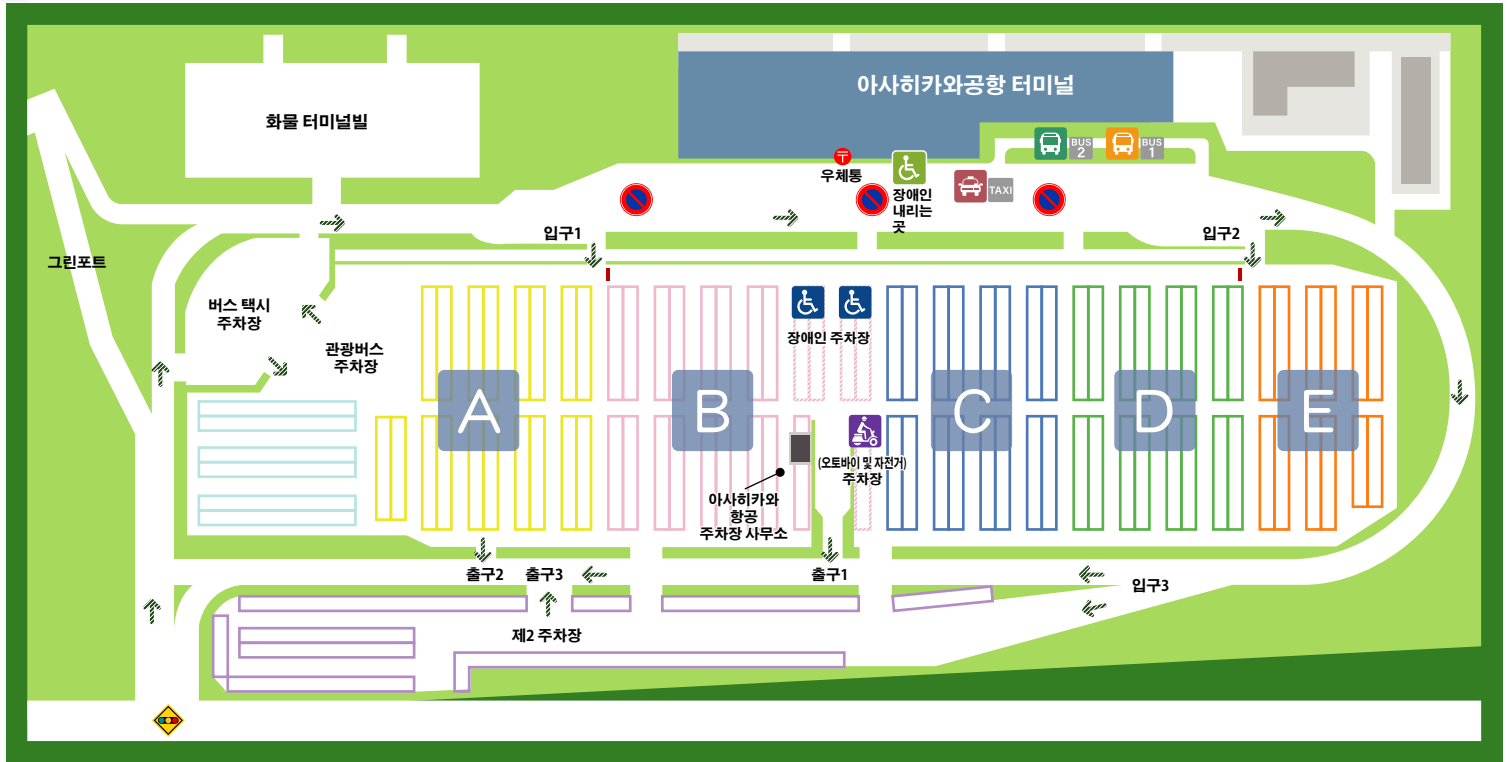

[시설 표기 설명]

- 
엘리베이터
- 
에스컬레이터
- 
공중전화
- 
남자 화장실
- 
여자 화장실
- 
다목적 화장실
- 
기저귀 교환대
- 
수유방
- 
코인로커
- 
버스표 발권기
- 
환전기
- 
주차요금 선불기
- 
택배 접수 카운터
- 
종합안내
- 
ATM(현금자동인출기)
- 
복사, 팩스
- 
AED
- 
흡연소
- 
경찰
- 
아사히카와 시내
방향 버스
정류장1
- 
아사히 아마 동물원
아사히 다케비 에이
후리노 방향 버스
정류장 2
- 
택시 승차장
- 
환전소
- 
온수기
- 
SIM
- 
오스트 메이트
- 
의무실
- 
매점
- 
장애인 내리는 곳
- 
인터넷
- 
안마의자
- 
충전기
- 
물 마시는 곳

아사히카와공항 터미널

홋카이도 가미카와군 히가시카구라초 히가시 2센 16고 98번지
연락처 0166-83-3939

[시설 표기 설명]

- | | | | | | | | | | | | | | |
|-------|--------|------|--------|--------|---------|---------|-----|---------|----|--------------|-------|-----------|--|
| | | | | | | | | | | | | | |
| 엘리베이터 | 에스컬레이터 | 공중전화 | 남자 화장실 | 여자 화장실 | 다목적 화장실 | 기저귀 교환대 | 수유방 | 음식점 | 매점 | ATM(현금자동인출기) | 키즈 코너 | 프라이트 슈미레터 | |
| | | | | | | | | | | | | | |
| AED | 흡연소 | 예배실 | 충전기 | 온수기 | 오스트 메이트 | 환전기 | 인터폰 | 물 마시는 곳 | | | | | |

아사히카와공항 터미널

홋카이도 가미카와군 히가시카구라초 히가시 2센 16고 98번지
연락처 0166-83-3939

[시설 표기 설명]

- 
엘리베이터
- 
에스컬레이터
- 
남자 화장실
- 
여자 화장실
- 
다목적 화장실
- 
기저귀 교환대
- 
음식점
- 
인터폰
- 
캠다운 콜다운

아사히카와공항 터미널

홋카이도 가미카와군 히가시카구라초 히가시 2센 16고 98번지
연락처 0166-83-3939

[시설 표기 설명]

- | | | | | | | | |
|--|---|---|---|---|---|---|---|
|  |  |  |  |  |  |  |  |
| 장애인 주차장 | (오토바이 및 자전거) 주차장 | 아사히카와 시내 방향 버스 정류장1 | 아사히 야마 동물원·아사히 다케-비 에어 후라노 방향 버스 정류장 2 | 택시 승차장 (중형, 소형) | 신호기 | 주차금지 | 장애인 내리는 곳 |