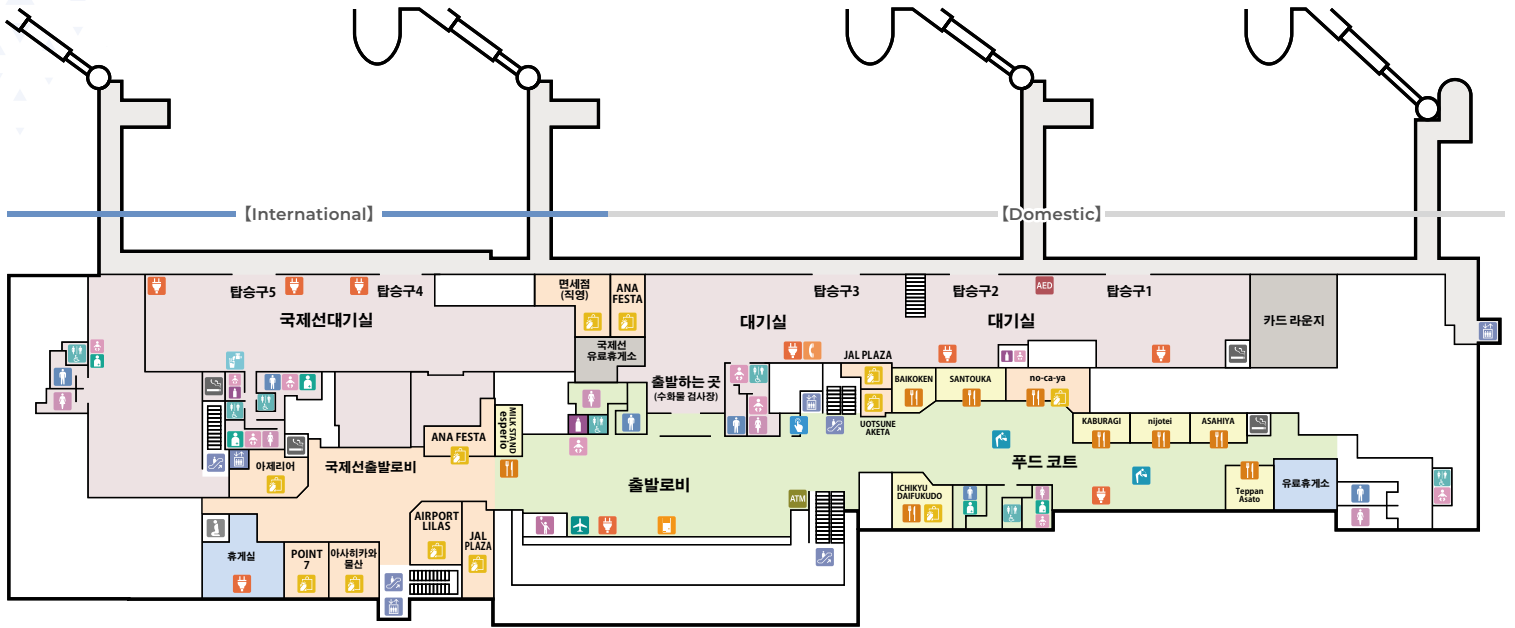

[시설 표기 설명]

- 엘리베이터
- 에스컬레이터
- 공중전화
- 남자 화장실
- 여자 화장실
- 다목적 화장실
- 기저귀 교환대
- 수유방
- 코인로커
- 버스표 발권기
- 환전기
- 주차요금 선불기
- 택배 접수 카운터
- 종합안내
- ATM(현금자동인출기)
- 복사, 팩스
- AED
- 매점
- 경찰
- 아사히카와 시내 방향 버스 정류장 1
- 아사히 야마 동물원·아사히 다케·비에이·후라노 방향 버스 정류장 2
- 택시 승차장
- 예약택시 승차장
- 환전소
- 온수기
- SIM
- 오스트메이트
- 의무실
- 인터폰
- 안마의자
- 물 마시는 곳
- 장애인 내리는 곳
- 모바일 WiFi를 대여

아사히카와공항 터미널

홋카이도 가미카와군 히가시카구라초 히가시 2센 16고 98번지
연락처 0166-83-3939

[시설 표기 설명]

- | | | | | | | | | | | | | |
|-------|--------|------|--------|--------|---------|---------|-----|---------|----|--------------|-------|-----------|
| | | | | | | | | | | | | |
| 엘리베이터 | 에스컬레이터 | 공중전화 | 남자 화장실 | 여자 화장실 | 다목적 화장실 | 기저귀 교환대 | 수유방 | 음식점 | 매점 | ATM(현금자동인출기) | 키즈 코너 | 프라이트 슈미레터 |
| | | | | | | | | | | | | |
| AED | 흡연소 | 예배실 | 충전기 | 온수기 | 오스트 메이트 | 환전기 | 인터폰 | 물 마시는 곳 | | | | |

아사히카와공항 터미널

홋카이도 가미카와군 히가시카구라초 히가시 2센 16고 98번지
연락처 0166-83-3939

[시설 표기 설명]

- 
엘리베이터
 - 
에스컬레이터
 - 
남자 화장실
 - 
여자 화장실
 - 
다목적 화장실
 - 
기저귀 교환대
 - 
인터폰
 - 
안마의자
 - 
카다운 클라우드
-
- 
키즈 코너
 - 
충전기
 - 
TELE CUBE