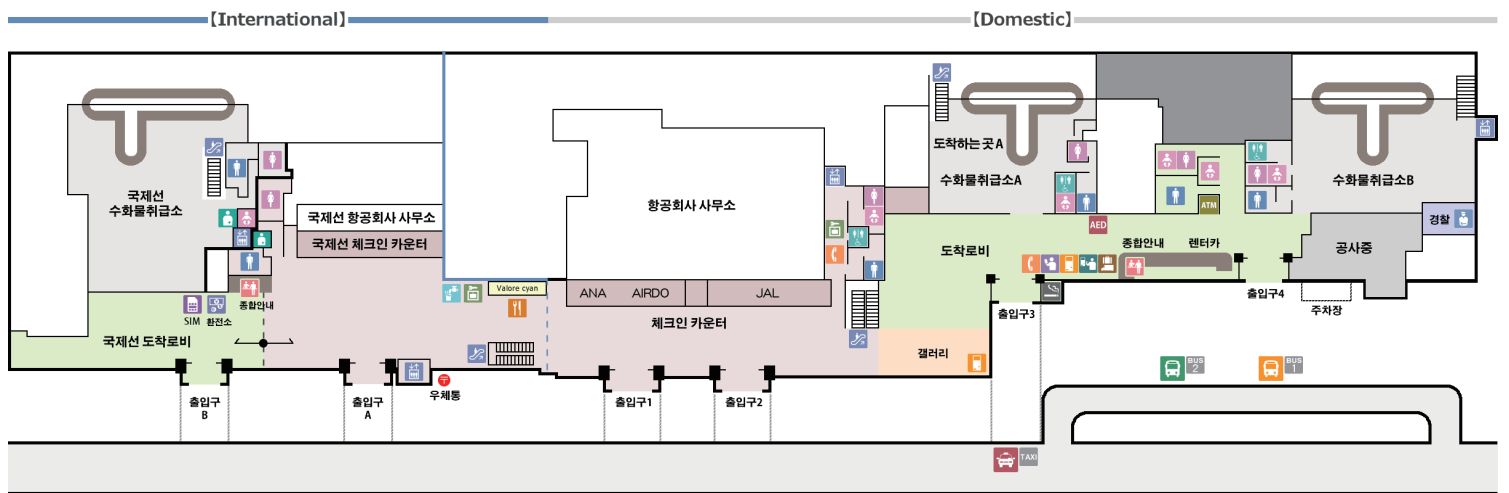

아사히카와공항 터미널 1층 안내

[시설 표기 설명]

엘리베이터	에스컬레이터	공중전화	남자 화장실	여자 화장실	다목적 화장실	기저귀 교환대	코인로커	버스표 발권기	환전기	주차요금 선불기	택배 접수 카운터	종합안내
ATM(현 금자동인 출기)	AED	흡연소	경찰	아사히카와 시내 방향 버스 정류장 1	아사히카와 시내 아사히 다케비 에이. 후라노 방향 버스 정류장 2	아마 동물원 아사히 다케비 에이. 후라노 방향 버스 정류장 2	택시 승차장	환전소	온수기	SIM	오스트 메이트	

아사히카와공항 터미널

홋카이도 가미카와군 히가시카구라초 히가시 2쉐 16고 98반치
연락처 0166-83-3939

아사히카와공항 터미널 2층 안내

[시설 표기 설명]

- | | | | | | | | | | | | | | |
|-------|--------|------|--------|--------|---------|---------|-----|-----|----|--------|--------------|-------|-----------|
| | | | | | | | | | | | | | |
| 엘리베이터 | 에스컬레이터 | 공중전화 | 남자 화장실 | 여자 화장실 | 다목적 화장실 | 기저귀 교환대 | 수유방 | 음식점 | 매점 | 복사, 팩스 | ATM(현금자동인출기) | 키즈 코너 | 프라이트 슈미러터 |
| | | | | | | | | | | | | | |
| 안마의자 | AED | 흡연소 | 예배실 | 충전기 | 온수기 | 오스트메이트 | | | | | | | |

아사히카와공항 터미널

홋카이도 가미카와군 히가시카구라초 히가시 2쉐 16고 98반치
연락처 0166-83-3939

아사히카와공항 터미널 3층 안내

[시설 표기 설명]

- 
 엘리베이터
- 
 에스컬레이터
- 
 남자 화장실
- 
 여자 화장실
- 
 다목적 화장실
- 
 기저귀 교환대
- 
 음식점

아사히카와공항 터미널

홋카이도 가미카와군 히가시카구라초 히가시 2썬 16고 98반치
 연락처 0166-83-3939

아사히카와공항 터미널

[시설 표기 설명]

- 
 장애인 주차장
- 
 (오토바이 및 자전거) 주차장
- 
 아사히카와 시내 방향 버스 정류장¹
- 
 아사히 야마 동물원, 아사히 다케비 에이, 후라노 방향 버스 정류장²
- 
 택시 승차장 (중형, 소형)
- 
 신호기
- 
 주차금지

아사히카와공항 터미널

홋카이도 가미카와군 히가시카구라초 히가시 2쉐 16고 98번치
 연락처 0166-83-3939