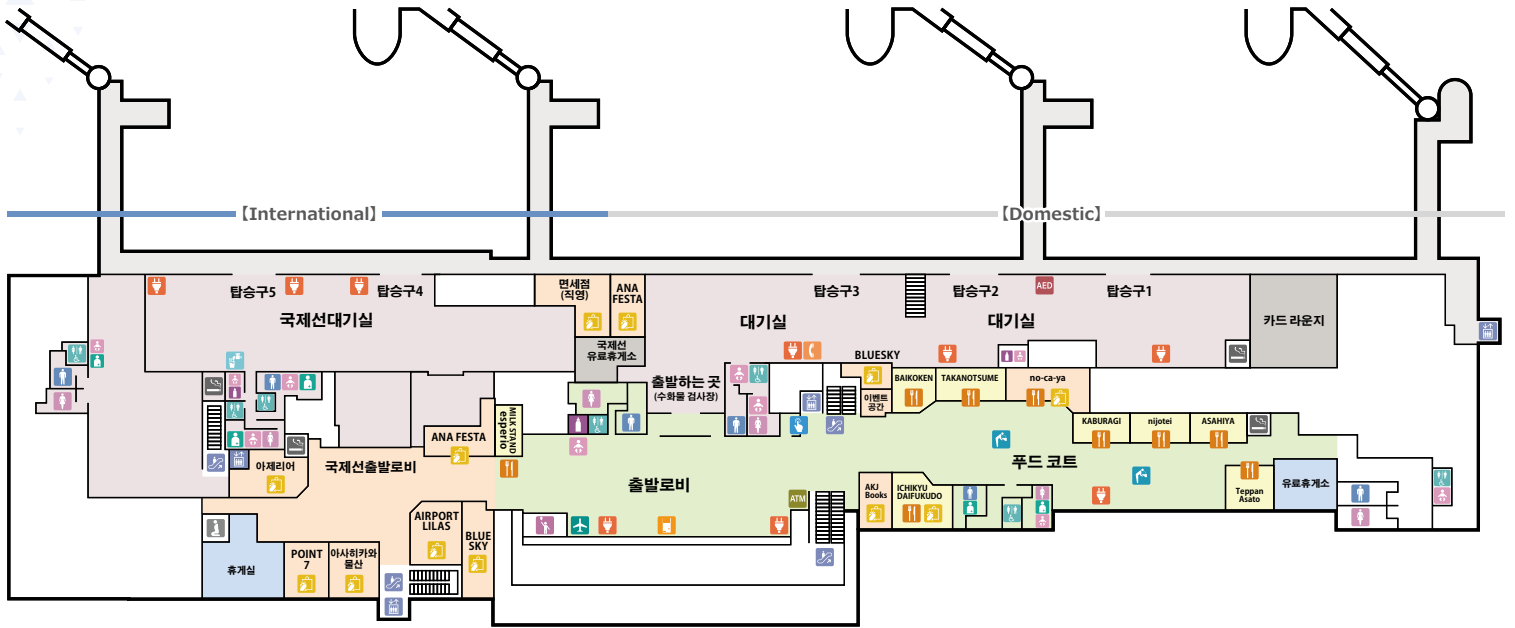

[시설 표기 설명]

- 
엘리베이터
- 
에스컬레이터
- 
공중전화
- 
남자 화장실
- 
여자 화장실
- 
다목적 화장실
- 
기저귀 교환대
- 
수유방
- 
코인로커
- 
버스표 발권기
- 
환전기
- 
주차요금 선불기
- 
택배 접수 카운터
- 
종합안내
- 
ATM(현금자동인출기)
- 
복사, 팩스
- 
AED
- 
흡연소
- 
경찰
- 
아사히카와 시내
방향 버스
정류장1
- 
아사히 아마 동물원
아사히 다케비 에이
후리노 방향 버스
정류장 2
- 
택시 승차장
- 
환전소
- 
온수기
- 
SIM
- 
오스트 메이트
- 
의무실
- 
매점
- 
장애인 내리는 곳
- 
인터넷
- 
안마의자
- 
충전기
- 
물 마시는 곳

아사히카와공항 터미널

홋카이도 가미카와군 히가시카구라초 히가시 2센 16고 98번지
연락처 0166-83-3939

[시설 표기 설명]

- | | | | | | | | | | | | | | |
|-------|--------|------|--------|--------|---------|---------|-----|---------|----|--------------|-------|-----------|--|
| | | | | | | | | | | | | | |
| 엘리베이터 | 에스컬레이터 | 공중전화 | 남자 화장실 | 여자 화장실 | 다목적 화장실 | 기저귀 교환대 | 수유방 | 음식점 | 매점 | ATM(현금자동인출기) | 키즈 코너 | 프라이트 슈미레터 | |
| | | | | | | | | | | | | | |
| AED | 흡연소 | 예배실 | 충전기 | 온수기 | 오스트 메이트 | 환전기 | 인터폰 | 물 마시는 곳 | | | | | |

아사히카와공항 터미널

홋카이도 가미카와군 히가시카구라초 히가시 2센 16고 98번지
연락처 0166-83-3939

[시설 표기 설명]

- 
엘리베이터
- 
에스컬레이터
- 
남자 화장실
- 
여자 화장실
- 
다목적 화장실
- 
기저귀 교환대
- 
음식점
- 
인터폰
- 
캠다운 콜다운

아사히카와공항 터미널

홋카이도 가미카와군 히가시카구라초 히가시 2센 16고 98번지
연락처 0166-83-3939

[시설 표기 설명]

- | | | | | | | | |
|--|---|---|---|---|---|---|---|
|  |  |  |  |  |  |  |  |
| 장애인 주차장 | (오토바이 및 자전거) 주차장 | 아사히카와 시내 방향 버스 정류장1 | 아사히 야마 동물원·아사히 다케-비 에어 후라노 방향 버스 정류장 2 | 택시 승차장 (중형, 소형) | 신호기 | 주차금지 | 장애인 내리는 곳 |