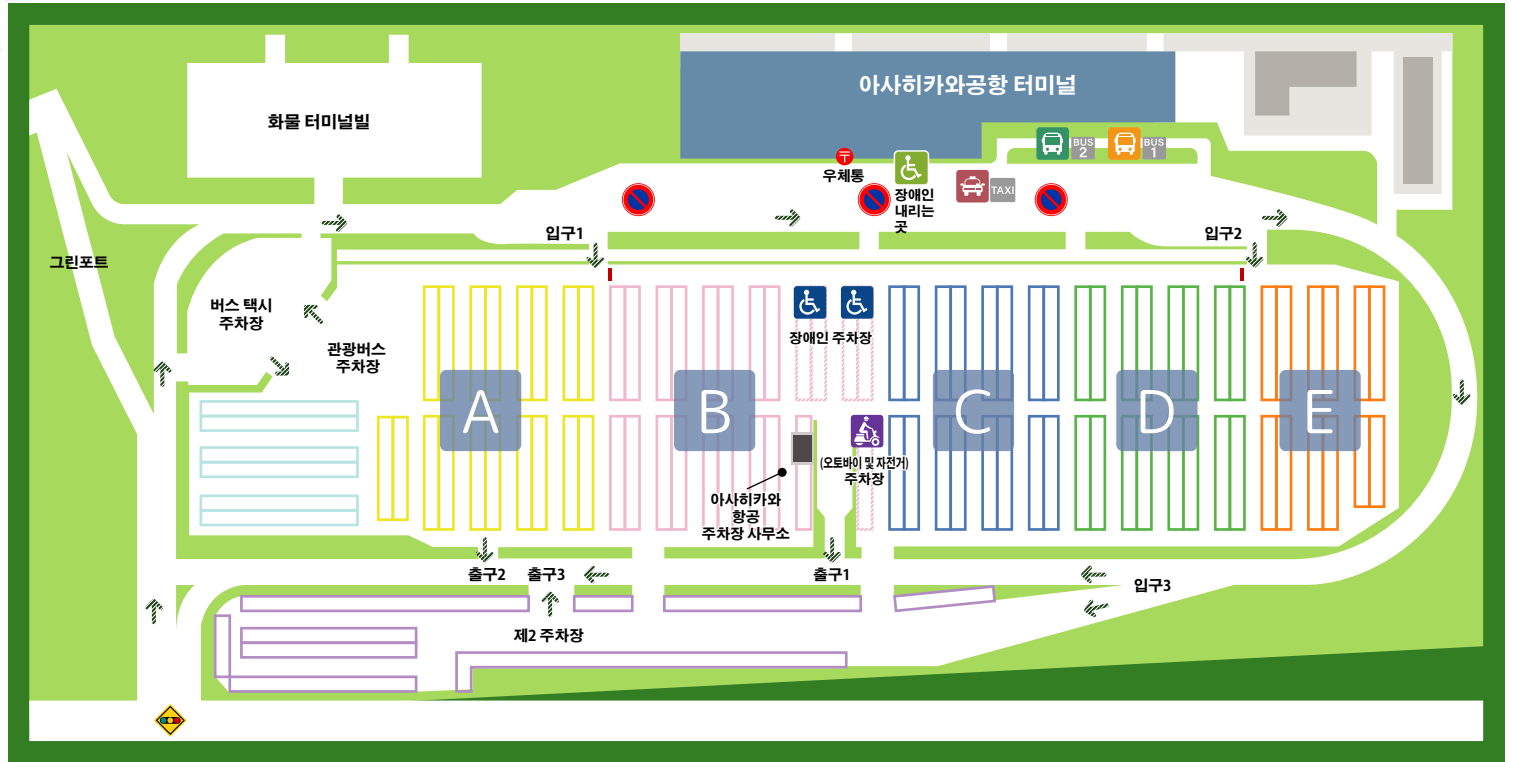

[시설 표기 설명]

- 엘리베이터
- 에스컬레이터
- 공중전화
- 남자 화장실
- 여자 화장실
- 다목적 화장실
- 기저귀 교환대
- 수유방
- 코인로커
- 버스표 발권기
- 환전기
- 주차요금 선불기
- 택배 접수 카운터
- 종합안내
- ATM(현금자동인출기)
- 복사, 팩스
- AED
- 매점
- 경찰
- 아사히카와 시내 방향 버스 정류장 1
- 아사히 야마 동물원·아사히 다케·비에이·후라노 방향 버스 정류장 2
- 택시 승차장
- 예약택시 승차장
- 환전소
- 온수기
- SIM
- 오스트메이트
- 의무실
- 인터폰
- 안마의자
- 물 마시는 곳
- 장애인 내리는 곳
- 모바일 WiFi를 대여

아사히카와공항 터미널

홋카이도 가미카와군 히가시카구라초 히가시 2센 16고 98번지
연락처 0166-83-3939

[시설 표기 설명]

- | | | | | | | | | | | | | |
|-------|--------|------|--------|--------|---------|---------|-----|---------|----|--------------|-------|-----------|
| | | | | | | | | | | | | |
| 엘리베이터 | 에스컬레이터 | 공중전화 | 남자 화장실 | 여자 화장실 | 다목적 화장실 | 기저귀 교환대 | 수유방 | 음식점 | 매점 | ATM(현금자동인출기) | 키즈 코너 | 프라이트 슈미레터 |
| | | | | | | | | | | | | |
| AED | 흡연소 | 예배실 | 충전기 | 온수기 | 오스트 메이트 | 환전기 | 인터폰 | 물 마시는 곳 | | | | |

아사히카와공항 터미널

홋카이도 가미카와군 히가시카구라초 히가시 2센 16고 98번지
연락처 0166-83-3939

[시설 표기 설명]

- 
엘리베이터
 - 
에스컬레이터
 - 
남자 화장실
 - 
여자 화장실
 - 
다목적 화장실
 - 
기저귀 교환대
 - 
인터폰
 - 
안마의자
 - 
카다운 클라우드
-
- 
키즈 코너
 - 
충전기
 - 
TELE CUBE

아사히카와공항 터미널

홋카이도 가미카와군 히가시카구라초 히가시 2센 16고 98반치
연락처 0166-83-3939

[시설 표기 설명]

- | | | | | | | | |
|--|---|---|---|---|---|---|---|
|  |  |  |  |  |  |  |  |
| 장애인 주차장 | (오토바이 및 자전거) 주차장 | 아사히카와 시내 방향 버스 정류장 1 | 아사히 야마 동물원· 택시 승차장
아사히 다케· 비에이 (중형, 소형) 후라노 방향 버스 정류장 2 | 신호기 | 주차금지 | 장애인 내리는 곳 | |