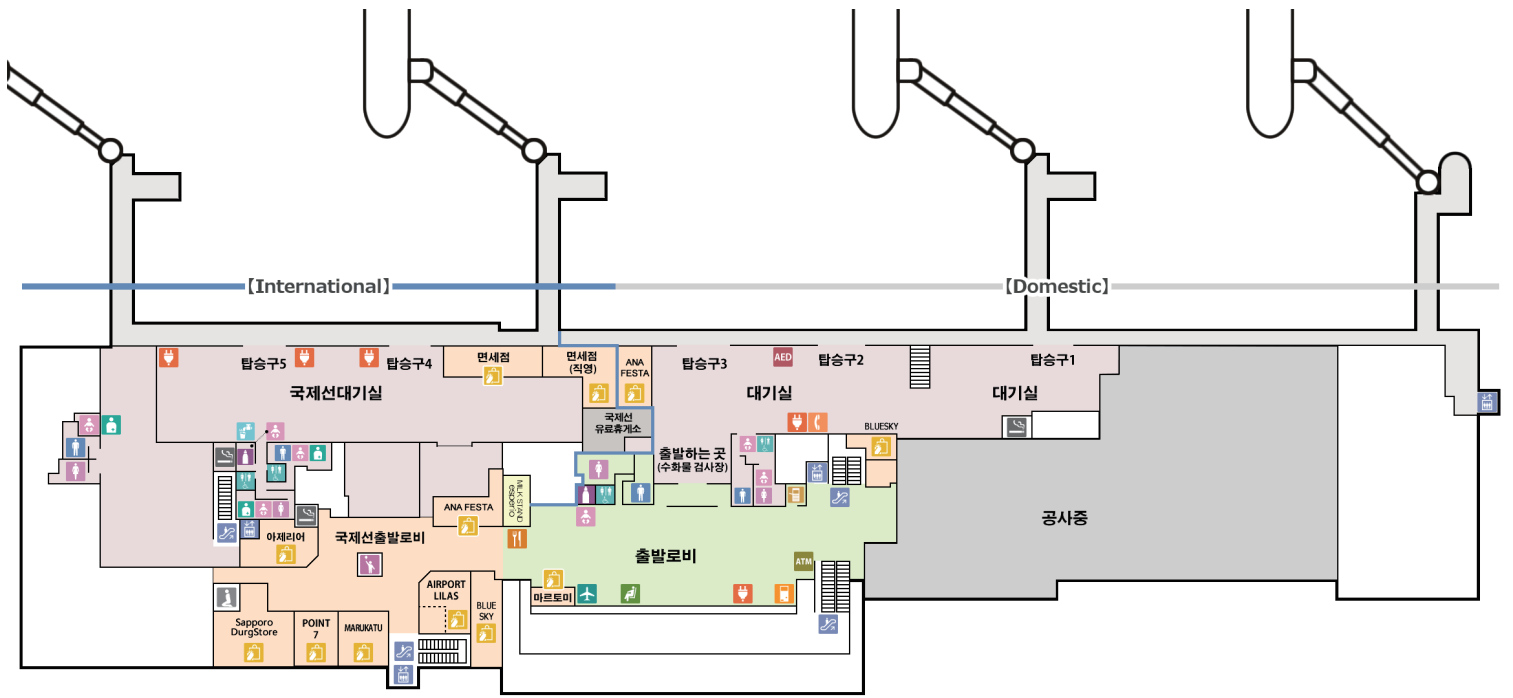

아사히카와공항 터미널 1층 안내

[시설 표기 설명]

엘리베이터	에스컬레이터	공중전화	남자 화장실	여자 화장실	다목적 화장실	기저귀 교환대	코인로커	버스표 발권기	환전기	주차요금 선불기	택배 접수 카운터	종합안내
ATM(현 금자동인 출기)	AED	흡연소	경찰	아사히카와 시내 방향 버스 정류장 1	아사히카와 시내 아사히 다케비 에이. 후라노 방향 버스 정류장 2	아마 동물원 아사히 다케비 에이. 후라노 방향 버스 정류장 2	택시 승차장	환전소	온수기	SIM	오스트 메이트	

아사히카와공항 터미널

홋카이도 가미카와군 히가시카구라초 히가시 2쉐 16고 98반치
연락처 0166-83-3939

아사히카와공항 터미널 2층 안내

[시설 표기 설명]

- | | | | | | | | | | | | | | |
|-------|--------|------|--------|--------|---------|---------|-----|-----|----|--------|--------------|-------|-----------|
| | | | | | | | | | | | | | |
| 엘리베이터 | 에스컬레이터 | 공중전화 | 남자 화장실 | 여자 화장실 | 다목적 화장실 | 기저귀 교환대 | 수유방 | 음식점 | 매점 | 복사, 팩스 | ATM(현금자동인출기) | 키즈 코너 | 프라이트 슈미러터 |
| | | | | | | | | | | | | | |
| 안마의자 | AED | 흡연소 | 예배실 | 충전기 | 온수기 | 오스트메이트 | | | | | | | |

아사히카와공항 터미널

홋카이도 가미카와군 히가시카구라초 히가시 2쉐 16고 98반치
연락처 0166-83-3939

아사히카와공항 터미널 3층 안내

[시설 표기 설명]

- 
 엘리베이터
- 
 에스컬레이터
- 
 남자 화장실
- 
 여자 화장실
- 
 다목적 화장실
- 
 기저귀 교환대
- 
 음식점

아사히카와공항 터미널

홋카이도 가미카와군 히가시카구라초 히가시 2썬 16고 98반치
 연락처 0166-83-3939

아사히카와공항 터미널

[시설 표기 설명]

- 
 장애인 주차장
- 
 (오토바이 및 자전거) 주차장
- 
 아사히카와 시내 방향 버스 정류장¹
- 
 아사히 야마 동물원, 아사히 다케비 에이, 후라노 방향 버스 정류장²
- 
 택시 승차장 (중형, 소형)
- 
 신호기
- 
 주차금지

아사히카와공항 터미널

홋카이도 가미카와군 히가시카구라초 히가시 2쉐 16고 98번치
 연락처 0166-83-3939